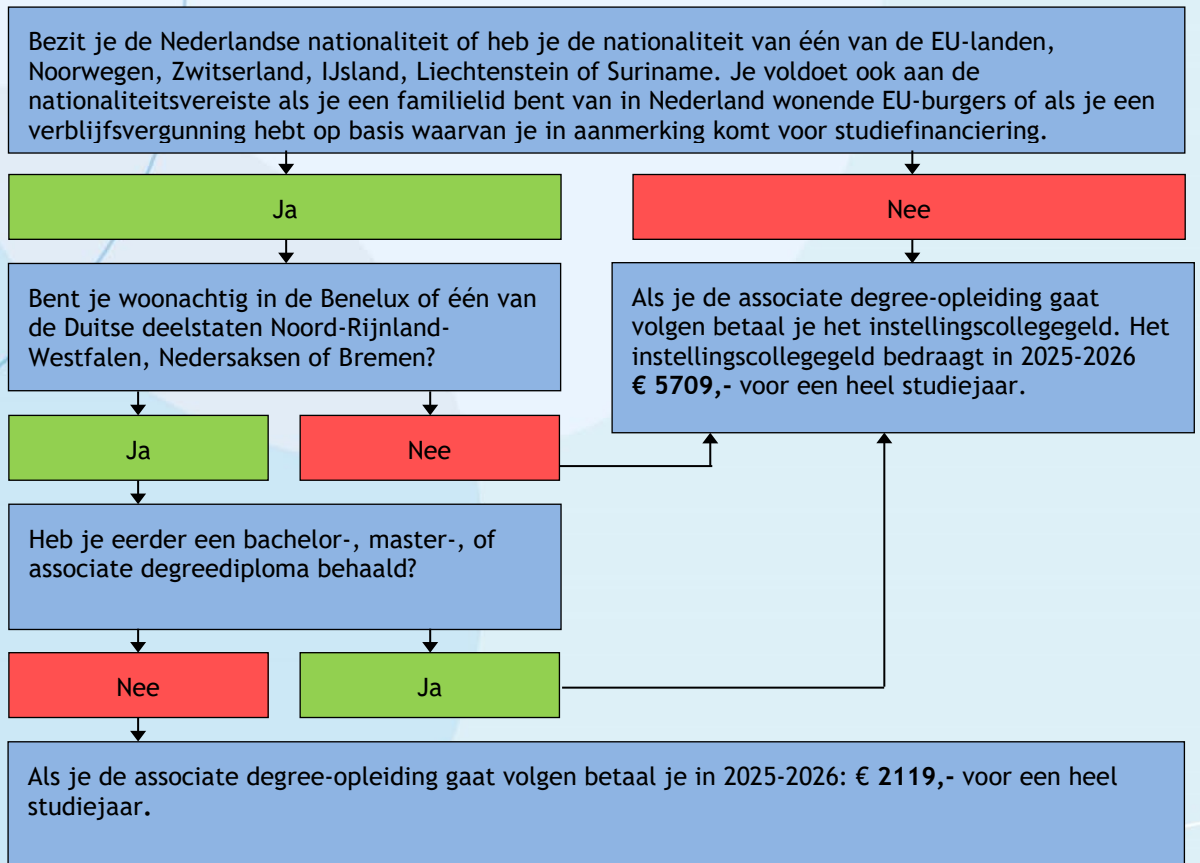

Collegegeldwijzer Ad-PEP en Ad-DEP 2025-2026

Neem contact met ons op

Als je naar aanleiding van deze collegegeldwijzer nog vragen hebt, neem dan contact op met stip@iselinge.nl, telefoon 0314-374141